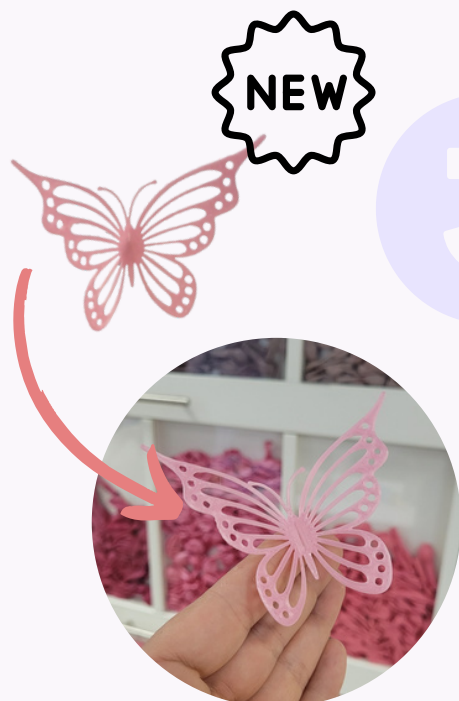

Accessoires - Ballons

Papillons - Deux faces

- Couleur : 2 léger dégradé
- Trois modèles existants
- Aimants : non
- Matière : amidon de maïs
- Tarif concept store
  - 20cm : 3,55€ HT
  - 25cm : 4,25€ HT
  - 35cm : 6,65€ HT
- Disponible sur le site en blanc, rose pastel, rose nacré et bleu pastel.

Kit de 6 mini papillons - Une face

- Couleur : au choix
- Matière : amidon de maïs
- Tarif concept store
  - 10cm lot de 6 : 2.45€ HT

Expéditions le jour même pour les stocks sur la boutique en ligne

- Disponible sur le site en blanc, rose pastel, rose nacré et bleu pastel.
- Possibilité de faire fabriquer vos couleurs et vos papillons en commande spéciale (délai de production 48h)