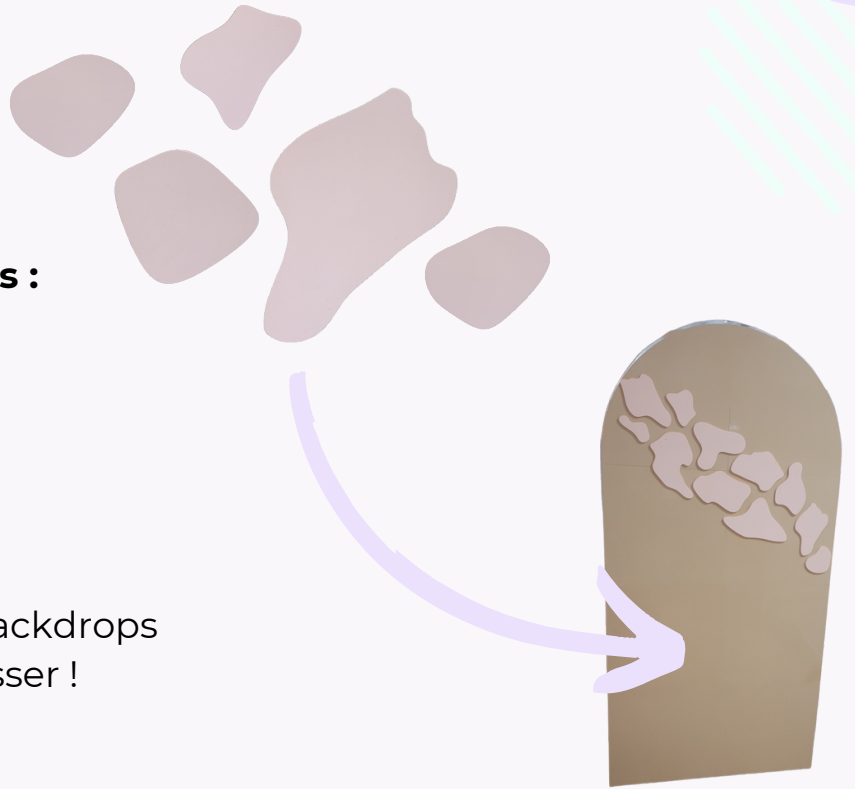

Accessoires - backdrops

Kit Girafe 10 tâches assorties :

- Couleur : 1
- Aimants : oui
- Matière : amidon de maïs
- Tarif concept store
  - Kit complet : 60€ HT
- Nb : à assortir à nos backdrops unis pour coller sans stresser !

Kit Jungle Feuilles 10 tâches assorties

- Couleur : 1
- Aimants : oui
- Matière : amidon de maïs
- Tarif concept store
  - Kit complet : 60€ HT
- Nb : à assortir à nos backdrops unis pour coller sans stresser !
  - ◦